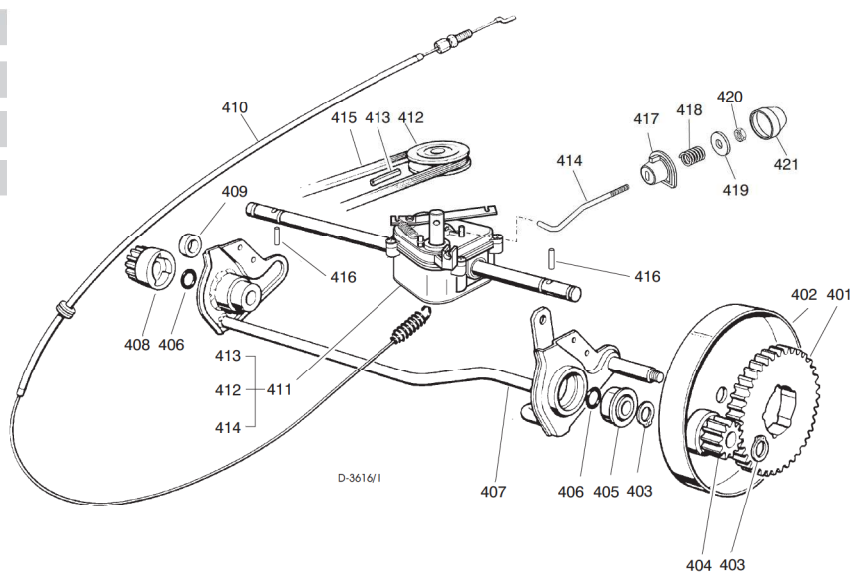

GRUPPO TRAZIONE
REAR DRIVE
GROUPE TRACTION
ANTRIEB

D-3616/I

T-3691/I

401	22120105/1	2	CORONA	RING GEAR	COURONNE	KRANZ
402	81006846/0	2	PROTEZIONE RUOTE	WHEEL GUARD	PROTECTION ROUE	RÄDERSCHUTZ
403	12608600/0	4	SEEGER	SEEGER	SEEGER	SEEGER
404	22570120/0	1	PIGNONE SINISTRO	LEFT PINION	PIGNON GAUCHE	LINKES RITZEL
405	22122200/0	2	CUSCINETTO	BEARING	COUSSINET	LAGER