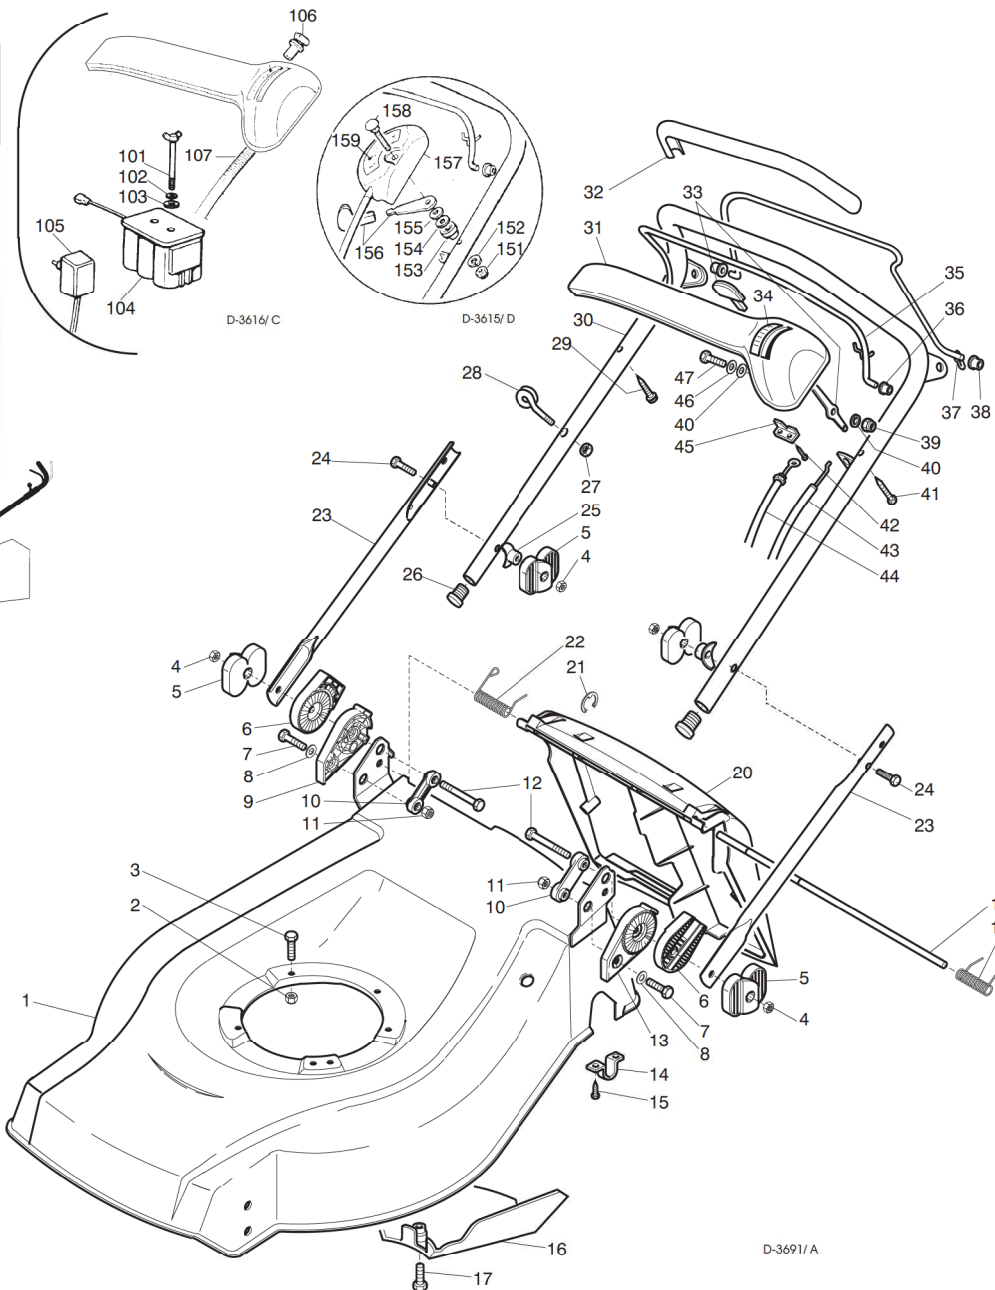

CA 484 TR

CA 534 TR

CA 534 TR-E

CHASSIS
MANICO
COMANDI
DOTAZIONE VITERIE

DECK
HANDLE
CONTROLS
SCREWS OUTFITS

CHÂSSIS
MANCHERON
COMMANDES
DOTATION VISSERIE

GEHÄUSE
HOLM
BETÄTIGUNGEN
SCRAUBENSATZ

SPARE PARTS CATALOGUE

ERSATZTEILKATALOG

GB

D

CATALOGO DELLE PARTI
DI RICAMBIO

CATALOGUE DES PIÈCES
DE RECHANGE

I

F

T-3691/A

Pos. Nr.	Codice Code Kodex	Q.tà Q.ty-Q.tè Menge	Descrizione	Description	Description	Beschreibung
1		1	CHASSIS	DECK	CHÂSSIS	GEHÄUSE
—	81001803/0	1	ROSSO CA 484 TR	RED CA 484 TR	ROUGE CA 484 TR	ROTES CA 484 TR
—	81001804/0	1	GIALLO CA484 TR	YELLOW CA 484 TR	JAUNE CA 484 TR	GELBES CA 484 TR
—	81001805/0	1	VERDE CA 484 TR	GREEN CA 484 TR	VERT CA 484 TR	GRÜNES CA 484 TR
—	81001853/0	1	ARANCIONE CA 484 TR	ORANGE CA 484 TR	ORANGE CA 484 TR	ORANGE CA 484 TR
—	81001809/0	1	ROSSO CA 534 TR	RED CA 534 TR	ROUGE CA 534 TR	ROTES CA 534 TR
—	81001810/0	1	GIALLO CA 534 TR	YELLOW CA 534 TR	JAUNE CA 534 TR	GELBES CA 534 TR
—	81001811/0	1	VERDE CA 534 TR	GREEN CA 534 TR	VERT CA 534 TR	GRÜNES CA 534 TR
—	81001855/0	1	ARANCIONE CA 534 TR	ORANGE CA 534 TR	ORANGE CA 534 TR	ORANGE CA 534 TR
—	81001812/0	1	ROSSO CA 534 TR-E	RED CA 534 TR-E	ROUGE CA 534 TR-E	ROTES CA 534 TR-E
—	81001813/0	1	GIALLO CA 534 TR-E	YELLOW CA 534 TR-E	JAUNE CA 534 TR-E	GELBES CA 534 TR-E
—	81001814/0	1	VERDE CA 534 TR-E	GREEN CA 534 TR-E	VERT CA 534 TR-E	GRÜNES CA 534 TR-E
—	81001856/0	1	ARANCIONE CA 534 TR-E	ORANGE CA 534 TR-E	ORANGE CA 534 TR-E	ORANGE CA 534 TR-E
2	12293201/0	3/2	DADO	NUT	ECROU	MUTTER
—	12155000/0	0/1	DADO	NUT	ECROU	MUTTER
3			VITE	SCREW	VIS	SCHRAUBE
—	12793700/0	3/2	(M8X30)	(M8X30)	(M8X30)	(M8X30)
—	12691800/0	0/1	(M8X60)	(M8X60)	(M8X60)	(M8X60)
4	12293202/0	4	DADO	NUT	ECROU	MUTTER
5	22399803/0	4	MANOPOLINA	KNOB	POIGNÉE	GRIF
6	22785081/0	2	SUPPORTO ESTERNO	EXTERNAL SUPPORT	SUPPORT EXTERNE	AUßERE HALTERUNG
7	12793701/0	2	VITE	SCREW	VIS	SCHRAUBE
8	12521350/0	2	RONDELLA	WASHER	RONDELLE	SCHEIBE