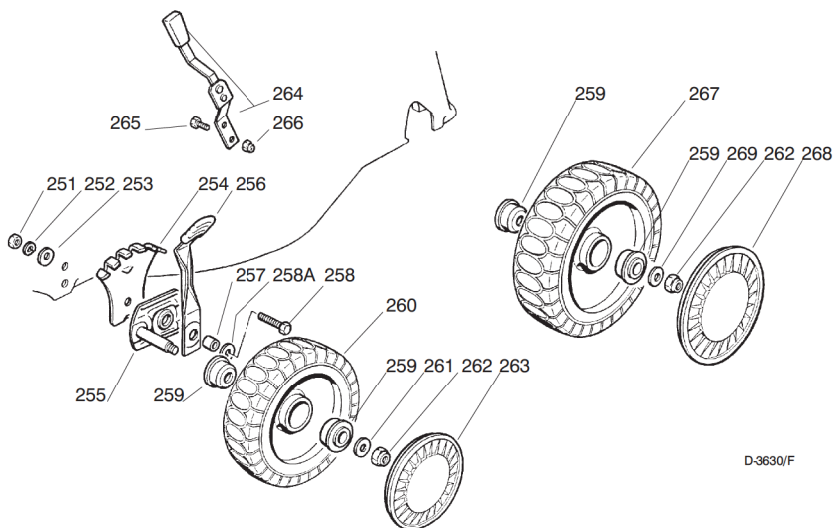

Pos. Nr.	Codice Code Kodex	Q.tà Q.ty-Q.tè Menge	Descrizione	Description	Description	Beschreibung

RUOTE E REGOLAZIONE
WHEELS AND HEIGHT ADJUSTING
ROUES ET REGLAGE HAUTER DE COUPE
RÄDER UND SCHNITTHÖHEVERSTELLUNG

D-3630/F

T-3691/F

251	12293200/0	2	DADO	NUT	ECROU	MUTTER
252	12583500/0	2	GROWER	GROWER	GROWER	FEDERRING
253	12523070/0	2	RONDELLA	WASHER	RONDELLE	SCHEIBE
254	22735547/0	2	SETTORE REGOLAZIONE	ADJUSTMENT SECTOR	SECTEUR REGLAGE	VERSTELLUNGSEKTOR
255	81005082/0	2	SUPPORTO RUOTA	WHEEL SUPPORT	SUPPORT ROUE	RADHALTER
256	81003285/1	2	LEVA REGOLAZIONE	ADJUSTMENT LEVER	LEVIER REGLAGE	VERSTELLUNGHEBEL
257	22171001/0	2	DISTANZIALE	SPACER	ENTRETOISE	DISTANZRING
258	12793701/0	2	VITE	SCREW	VIS	SCHRAUDE
258A	12521350/0	2	RONDELLA	WASHER	RONDELLE	SCHEIBE
259	22122200/0	8	CUSCINETTO	BEARING	ROULEMENT	KUGELLAGER
260	81007317/0	2	RUOTA SCOLPITA Ø 170	KNOBBLY WHEEL Ø 170	ROUE SCULPTEE Ø 170	RAD M. STOLLENPR. Ø 170
261	12521350/0	2	RONDELLA	WASHER	RONDELLE	SCHEIBE
262	12155000/0	4	DADO	NUT	ECROU	MUTTER
263			COPRIMOZZO	HUB CAP	COUVRE-MOYEU	RADKAPPE
—	22110282/0	2	BIANCO	WHITE	BLANC	WEIßE
—	22110288/0	2	GIALLO	YELLOW	JAUNE	GELBE
—	22110290/0	2	ROSSO	RED	ROUGE	ROTE
—	22110300/0	2	GRIGIO	GREY	GRIS	GRAU
264	81003279/2	1	LEVA REGOLAZIONE	ADJUSTMENT LEVER	LEVIER REGLAGE	VERSTELLUNGHEBEL
265	12789000/0	2	VITE	SCREW	VIS	SCHRAUBE
266	12154330/0	2	DADO	NUT	ECROU	MUTTER
267	81007318/1	2	RUOTA SCOLPITA Ø 210	KNOBBLY WHEEL Ø 210	ROUE SCULPTEE Ø 210	RAD M. STOLLENPR. Ø 210
268			COPRIMOZZO	HUB CAP	COUVRE-MOYEU	RADKAPPE
—	22110281/0	2	BIANCO	WHITE	BLANC	WEIßE
—	22110287/0	2	GIALLO	YELLOW	JAUNE	GELBE
—	22110289/0	2	ROSSO	RED	ROUGE	ROTE
—	22110301/0	2	GRIGIO	GREY	GRIS	GRAU
269	12369500/0	2	DISCO ELASTICO	ELASTIC DISK	RONDELLE ELASTIQUE	SCHEIBE