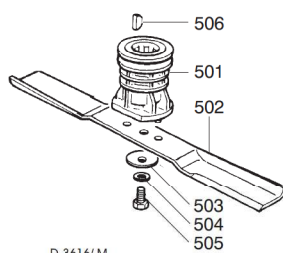

GRUPPO TRAZIONE
REAR DRIVE
GROUPE TRACTION
ANTRIEB

D-3616/I

T-3691/I

401	22120105/1	2	CORONA	RING GEAR	COURONNE	KRANZ
402	81006846/0	2	PROTEZIONE RUOTE	WHEEL GUARD	PROTECTION ROUE	RÄDERSCHUTZ
403	12608600/0	4	SEEGER	SEEGER	SEEGER	SEEGER
404	22570120/0	1	PIGNONE SINISTRO	LEFT PINION	PIGNON GAUCHE	LINKES RITZEL
405	22122200/0	2	CUSCINETTO	BEARING	COUSSINET	LAGER

GRUPPO COLTELLO**BLADE ASS.Y****GROUPE LAME****MESSERSATZ**

D-3616/ M

T-3624/ M

501	22465607/ 0	1	MOZZO CON PULEGGIA	HUB WITH PULLEY	MOYEU AVEC POULIE	NABE MIT SCHEIBE
502	81004346/ 2	1	COLTELLO	BLADE	LAME	MESSER
—	81004397/ 0	1	STANDARD 46 cm	STANDARD 46 cm	STANDARD 46 cm	STANDARD 46 cm
—	81004381/ 0	1	ALETTATO 46 cm	WINGED 46 cm	AILETTÉE 46 cm	FLÜGEL 46 cm
—	81004398/ 0	1	STANDARD 51 cm	STANDARD 51 cm	STANDARD 51 cm	STANDARD 51 cm
—	81004398/ 0	1	ALETTATO 51 cm	WINGED 51 cm	AILETTÉE 51 cm	FLÜGEL 51 cm
503	22160400/ 0	1	RONDELLA ELASTICA	SPRING WASHER	RONDELLE ELASTIQUE	ELASTISCHE SCHEIBE
504	12523080/ 0	1	RONDELLA	WASHER	RONDELLE	SCHLEIBE
505	12735698/ 0	1	VITE	SCREW	VIS	SCHRAUBE
506	12139100/ 0	1	LINGUETTA	FEATHER	CLAVETTE	KEIL